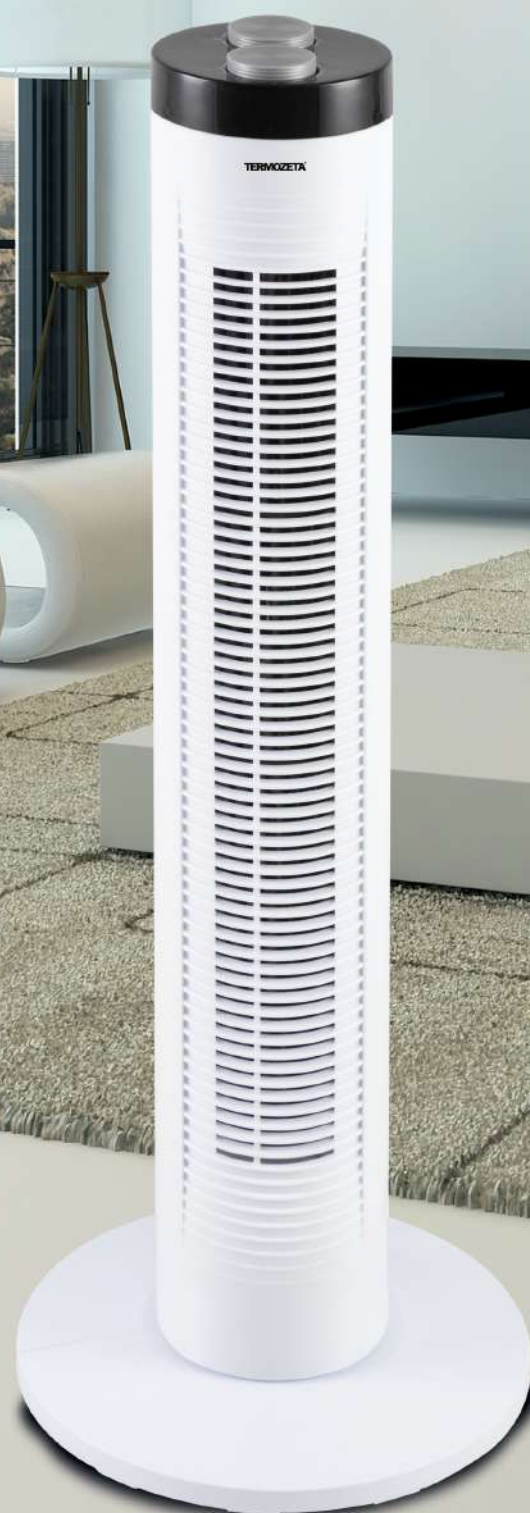

TERMOZETA®

VENTILATORE A TORRETTA WINDZETA LIVING cod. TZWZ06N

- Comandi manuali
- Maniglia integrata
- Timer 1 ora

Altezza
81
cm

**PANNELLO DI
CONTROLLO**

**GRIGLIA ESPULSIONE
ARIA**

**MANIGLIA PER IL
TRASPORTO**

TABELLA ERP

PORTATA MASSIMA D'ARIA		18,0 (m ³ /min)
POTENZA ASSORBITA DEL VENTILATORE		44,3 W
VALORI DI ESERCIZIO		0,41 (m ³ /min)/W
CONSUMO ELETTRICO IN MODO "ATTESA"		0 W
LIVELLO DI POTENZA SONORA DEL VENTILATORE		52,87 dB(A)
VELOCITÀ MASSIMA DELL'ARIA		2,27 m/s
CONSUMO ELETTRICO STAGIONALE		14,64 KWh/a
NORME DI MISURA PER IL VALORE DI ESERCIZIO	IEC 60879:2019	

VENTILATORE A TORRETTA WINDZETA LIVING

Cod. **TZWZ06N** Ean. **8028153 12565 6**

- Ventilatore a torre con comandi manuali
- Altezza 81 cm

- 3 velocità
- Timer 1 ora
- Oscillazione laterale automatica
- Potenza 45W

- Tower fan with manual controls
- Height 81 cm

- 3 speeds
- 1-hour timer
- Automatic side-to-side oscillation
- Power 45W

- Ventilador de torre con controles manuales
- Altura 81 cm

- 3 velocidades
- Temporizador de 1 hora
- Oscilación lateral automática
- Potencia 45 W