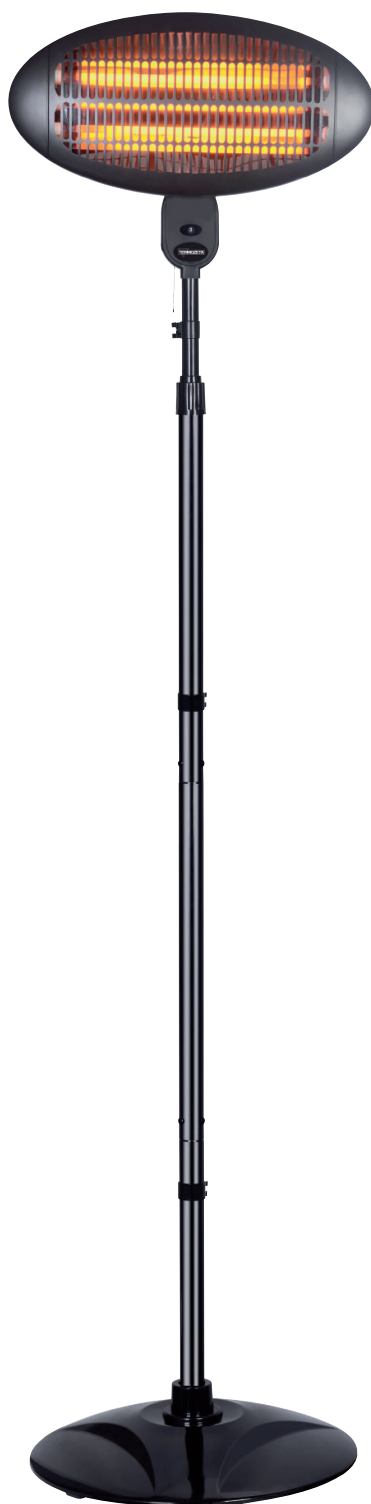

STUFA RADIANTE  
A PIANTANA  
PER ESTERNI

**COD. TZR30N**  
**EAN: 8028153118818**

**TERMOZETA®**

## STUFA RADIANTE A PIANTANA PER ESTERNI

Resistenze al quarzo ad alto rendimento;  
Interruttore a tirante tre potenze 650/1300/2000W;  
Interruttore di sicurezza antiribaltamento;  
Cavo di alimentazione in gomma 1,8 m, con spina  
Corpo lapada in acciaio laminato a freddo; Parabola riflettente in acciaio Inox  
Supporto a stelo ad altezza regolabile (max 2,1 m.); Base circolare, verniciata  
Grado di protezione IP34; Potenza max 2000W;  
Alimentazione 220-240V~ 50/60Hz