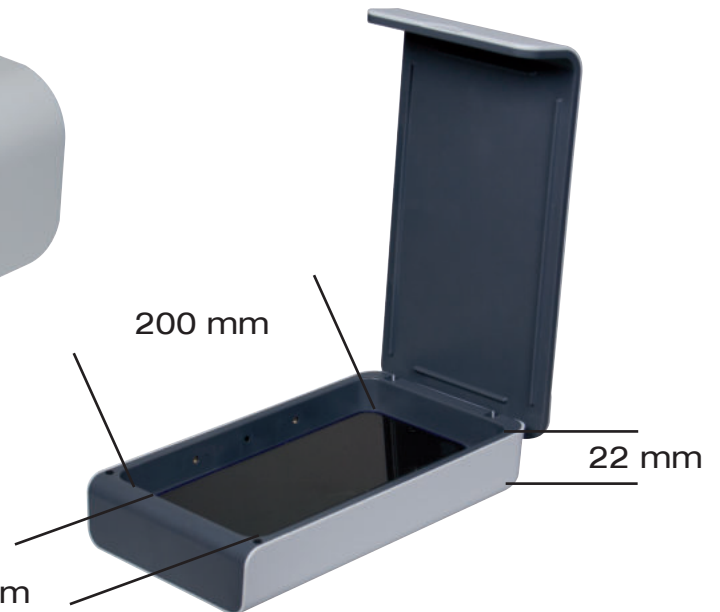

## STERILIZZA IN 1 MINUTO

No radiazioni  
grazie alla chiusura  
di sicurezza

UV LED laterali  
disinfezione totale

No Ozono

Disinfezione fisica, nessun  
residuo chimico, sicura ed  
ecologica

La luce UV-C emette il suo  
effetto sterilizzante all'interno  
dello SterilBox in modo efficace  
e senza dispersione

RICARICA TRAMITE

**CHIUSURA DI SICUREZZA:  
I LED UV-C NON SI ATTIVANO  
SE IL PRODOTTO È APERTO**

## STERILBOX

Cod. **85859LS** Ean. **8028153110669**

I

- SterilBox con tecnologia LED UV-C elimina batteri, germi, funghi e virus
- Led in entrambi i lati
- Pratico box pensato per disinfettare tutti i piccoli oggetti, come chiavi, occhiali, guanti, mascherine, telefono
- Dimensioni interne del prodotto 200x100x22mm
- Sterilizzazione con un ciclo di 1 minuto
- Tasto START/STOP per azionare e arrestare la sterilizzazione
- Indicatore LED di funzionamento
- Chiusura di sicurezza - i Led UV-C non si attivano se il prodotto non è chiuso
- Nessuna radiazione, nessun residuo
- Ozone free
- Utilizzo comodo e sicuro a casa e in viaggio
- Batteria lunga durata al litio integrata 350mAh oltre 40 cicli di sterilizzazione
- Potenza: 1.8 W
- Alimentazione: cavo USB 5V/0.5-2 A

GB

- SterilBox with LED UV-C technology eliminates bacteria, germs, fungi and viruses
- Led on both sides
- Practical box designed to disinfect all small objects, such as keys, glasses, gloves, masks, telephone
- Internal dimensions of the product 200x100x22mm
- Sterilization with a 1 minute cycle
- START/STOP button to activate and stop the sterilization
- LED operating indicator
- Safety closure - the UV-C LEDs do not activate if the product is not closed
- No radiation, no residue
- Ozone free
- Comfortable and safe use at home and on travel
- Integrated long life lithium battery 350mAh over 40 sterilization cycles
- Power: 1.8 W
- Power supply: USB 5V/0.5-2 A cable